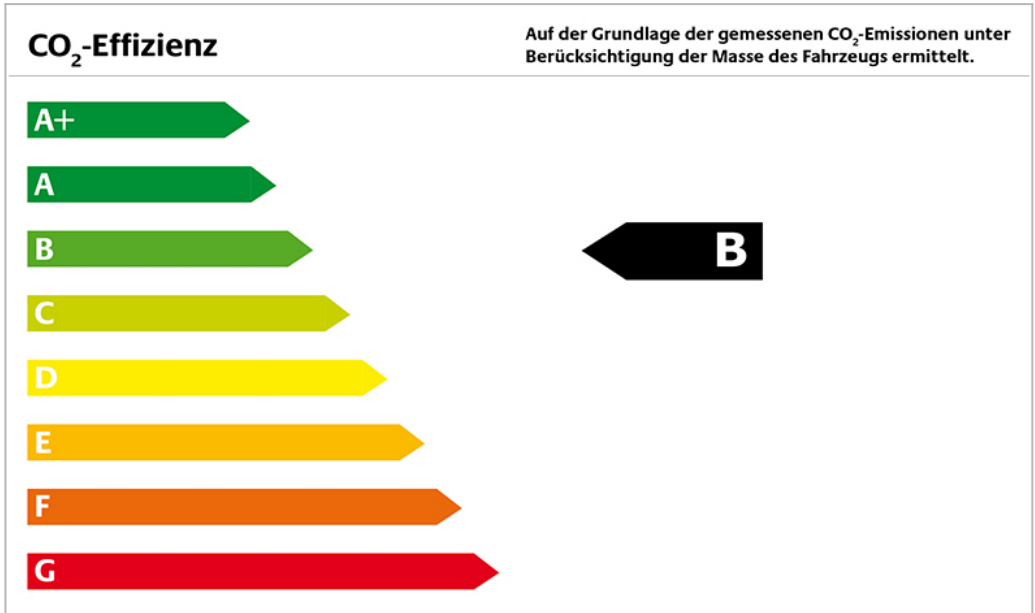

Kraftstoffverbrauch in l / 100 km^{DAT}

Innerorts: 7.3

Außerorts: 5.2

Kombiniert: 6.3

CO₂-Emission: 136 g/km

CO₂-Effizienzklasse: B

Alle Abbildungen zeigen Sonderausstattungen gegen Mehrpreis. Farben können abweichen. Solange der Vorrat reicht. Alle Angaben ohne Gewähr. Irrtümer, Änderungen und Zwischenverkauf vorbehalten.