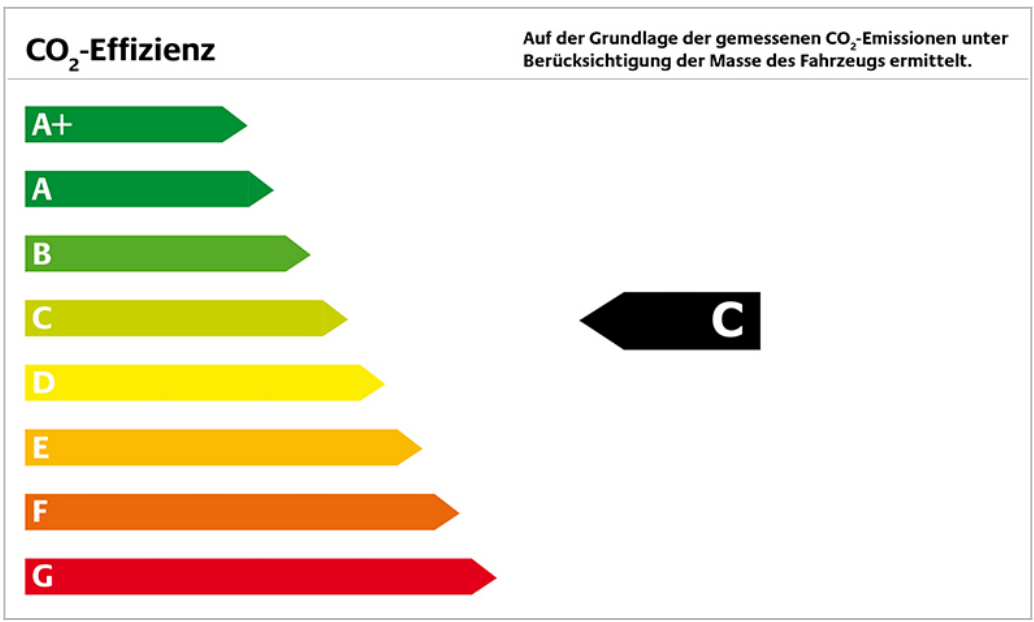

ESP

ABS

Scheckheftgepflegt

- Bordcomputer
- Freisprecheinrichtung
- Nichtraucher
- Zentralverriegelung
- Fensterheber

Kraftstoffverbrauch in l / 100 km^{DAT}

Innerorts: 5.4

Außerorts: 4

Kombiniert: 4.5

CO₂-Emission: 104 g/km

CO₂-Effizienzklasse: C

Alle Abbildungen zeigen Sonderausstattungen gegen Mehrpreis. Farben können abweichen. Solange der Vorrat reicht. Alle Angaben ohne Gewähr. Irrtümer, Änderungen und Zwischenverkauf vorbehalten.