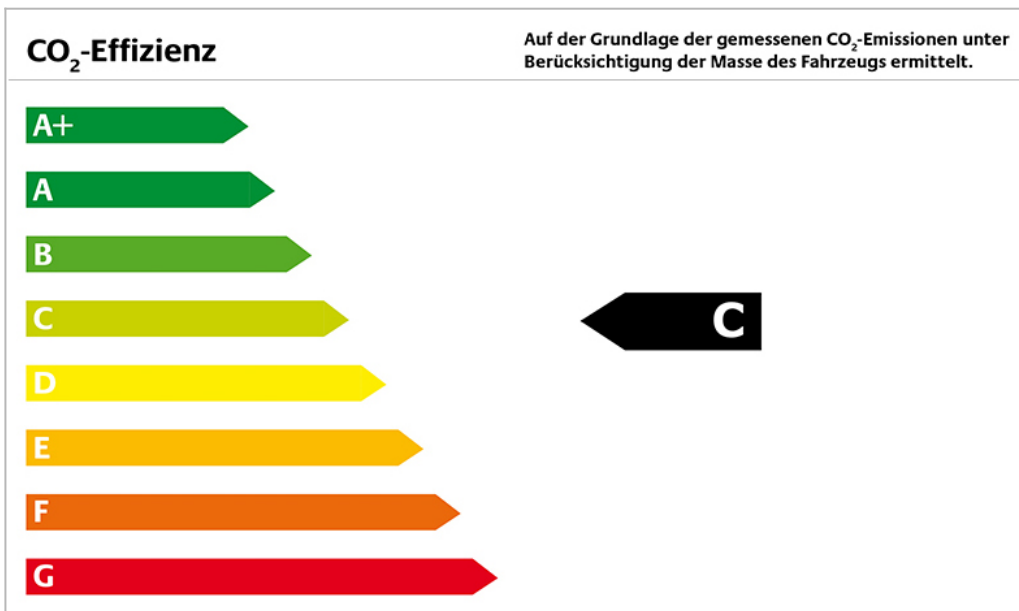

Multifunktionslenkrad

Start-Stop-Automatik

Nichtraucher

Zentralverriegelung

Fensterheber

Kraftstoffverbrauch in l / 100 km^{DAT}

Innerorts: 5.6

Außerorts: 4

Kombiniert: 4.6

CO₂-Emission: 106 g/km

CO₂-Effizienzklasse: C

Alle Abbildungen zeigen Sonderausstattungen gegen Mehrpreis. Farben können abweichen. Solange der Vorrat reicht. Alle Angaben ohne Gewähr. Irrtümer, Änderungen und Zwischenverkauf vorbehalten.