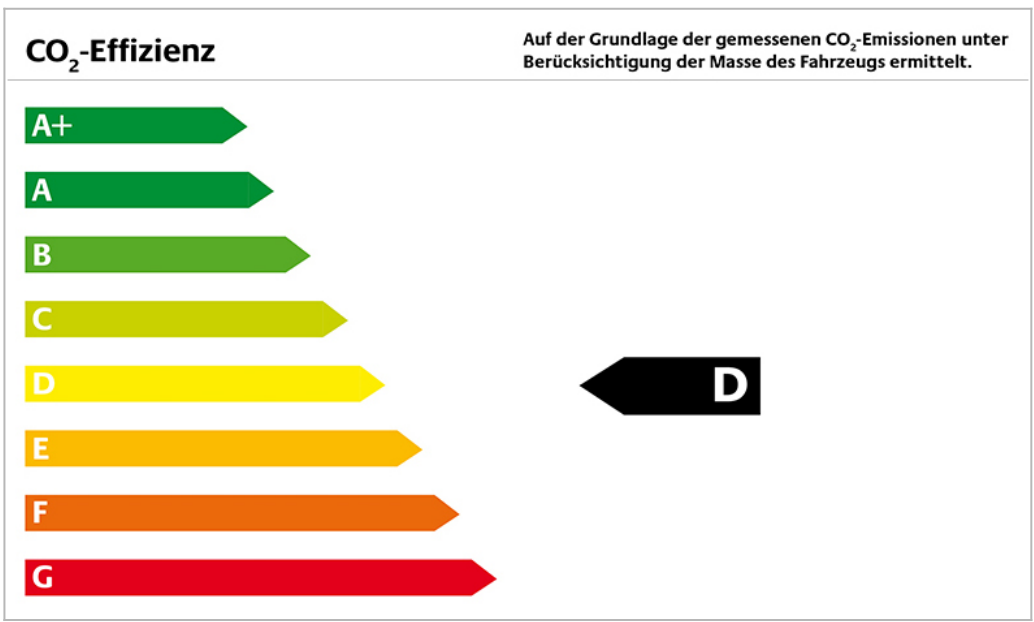

Innerorts: 8.1

Außerorts: 6.2

Kombiniert:

CO₂-Emission: 158 g/km

CO₂-Effizienzklasse: D

Alle Abbildungen zeigen Sonderausstattungen gegen Mehrpreis. Farben können abweichen. Solange der Vorrat reicht. Alle Angaben ohne Gewähr. Irrtümer, Änderungen und Zwischenverkauf vorbehalten.