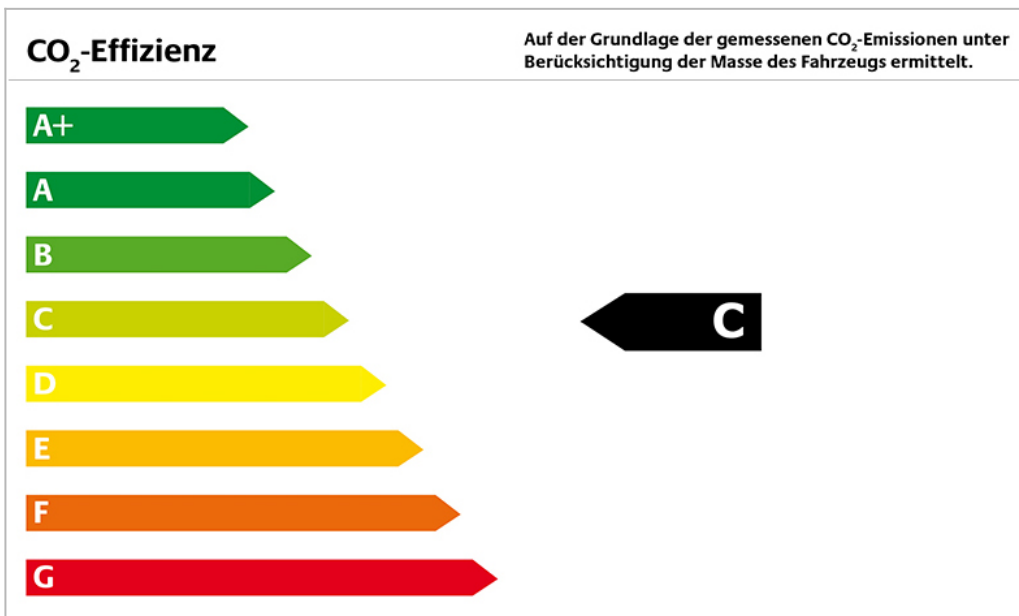

Kraftstoffverbrauch in l / 100 km^{DAT}

Innerorts: 5.4

Außerorts: 4

Kombiniert: 4.5

CO₂-Emission: 104 g/km

CO₂-Effizienzklasse: C

Alle Abbildungen zeigen Sonderausstattungen gegen Mehrpreis. Farben können abweichen. Solange der Vorrat reicht. Alle Angaben ohne Gewähr. Irrtümer, Änderungen und Zwischenverkauf vorbehalten.